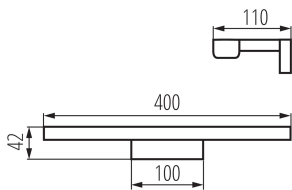

Oprawa ścienna LED

5905339266866

IP
44

Kanlux ASTEN LED jest liniową oprawą ścienną, którą zastosujesz w miejscach o podwyższonej wilgoci (IP44). Bez obaw możesz zamontować ją nad lustrem w łazience. Lampa posiada wbudowane źródła światła oparte na diodach LED SMD, których trwałość wynosi przynajmniej 25000 godzin.

DANE OGÓLNE:

Kolor: biały

Miejsce montażu: do nadbudowania na ścianie

Miejsce zastosowania: wewnątrz

Minimalna odległość od oświetlanego obiektu: 0,1m

Możliwość współpracy ze ściemniaczem: nie

Kierunek świecenia oprawy: dół

Długość [mm]: 400

Szerokość [mm]: 110

Wysokość [mm]: 42

Zawartość rtęci: nie

Zintegrowane źródło światła LED: tak

DANE TECHNICZNE:

Napięcie znamionowe [V]: 220-240 AC

Częstotliwość znamionowa [Hz]: 50

Moc maksymalna [W]: 8

Klasa ochronności przed porażeniem elektrycznym: II

Materiał klosza: tworzywo sztuczne

Rodzaj diody: LED SMD

Strumień świetlny [lm]: 690

Użyteczny strumień świetlny źródła światła Φ use [lm]: 980

Użyteczny strumień świetlny źródła światła Φ use [lm]: w kuli (360°)

Barwa światła: biała

Skorelowana temperatura barwowa [K]: 4000

Jednolitość barwy w elipsach McAdama: ≤ 6

Wskaźnik oddawania barw: 80

Trwałość [h]: 25000

Ilość cykli wł/wył: ≥ 15000

Kąt świecenia [°]: X120/Y105

Skuteczność świetlna lampy [lm/W]: 86

Zakres temperatury otoczenia, na którą może być narażony wyrób [°C]: 5÷30

Współczynnik zachowania strumienia świetlnego na zakończenie nominalnego okresu trwałości [%]: L70B50