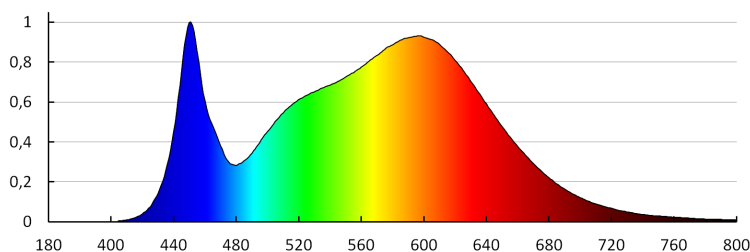

DANE LOGISTYCZNE:

Jednostka miary: sztuka

Jak pakowane: 20

Ilość sztuk w opakowaniu pośrednim: 1

Ilość sztuk w opakowaniu zbiorczym: 20

Masa jednostkowa netto [g]: 212

Gramatura [g]: 362.5

Waga sztuki brutto [g]: 312

Długość opakowania jednostkowego [cm]: 13

Szerokość opakowania jednostkowego [cm]: 5

Wysokość opakowania jednostkowego [cm]: 41

Waga kartonu [kg]: 7.25

Szerokość kartonu [cm]: 45

Wysokość kartonu [cm]: 27

Długość kartonu [cm]: 53

Objętość kartonu [m³]: 0.064395