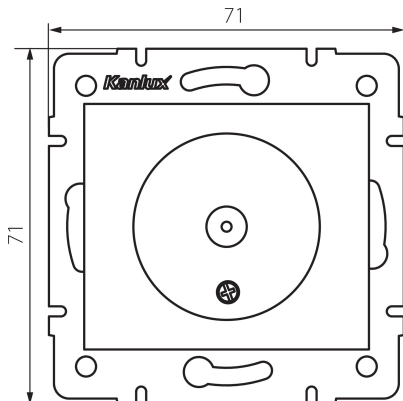

27120 DOMO 01-1301-002 bi

Gniazdo antenowe typu F

5905339271204

DANE OGÓLNE:

Kolor: biały

Miejsce montażu: do wbudowania w ścianę

Szerokość [mm]: 69

Wysokość [mm]: 64

Średnica puszkii montażowej: 60

DANE TECHNICZNE:

Tworzywo: PC

Stopień IP: 20

DANE LOGISTYCZNE:

Jednostka miary: sztuka

Jak pakowane: 10

Ilość sztuk w opakowaniu pośrednim: 10

Ilość sztuk w opakowaniu zbiorczym: 120

Masa jednostkowa netto [g]: 56

Gramatura [g]: 67.08

Długość opakowania jednostkowego [cm]: 12

Szerokość opakowania jednostkowego [cm]: 4

Wysokość opakowania jednostkowego [cm]: 14