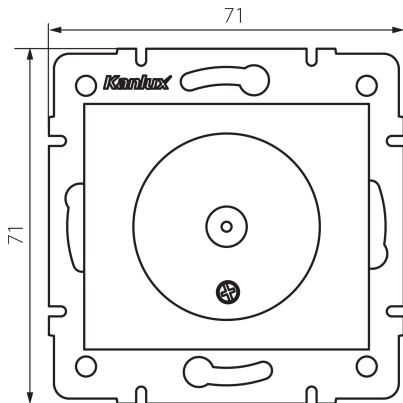

27121 DOMO 01-1301-003 kr

Gniazdo antenowe typu F

5905339271211

DANE OGÓLNE:

Kolor: kremowy

Miejsce montażu: do wbudowania w ścianę

Szerokość [mm]: 69

Wysokość [mm]: 64

Średnica puszki montażowej: 60

DANE TECHNICZNE:

Tworzywo: PC

Stopień IP: 20

DANE LOGISTYCZNE:

Jednostka miary: sztuka

Jak pakowane: 10

Ilość sztuk w opakowaniu pośrednim: 10

Ilość sztuk w opakowaniu zbiorczym: 120

Masa jednostkowa netto [g]: 56

Gramatura [g]: 67.08

Długość opakowania jednostkowego [cm]: 12

Szerokość opakowania jednostkowego [cm]: 4

Wysokość opakowania jednostkowego [cm]: 14