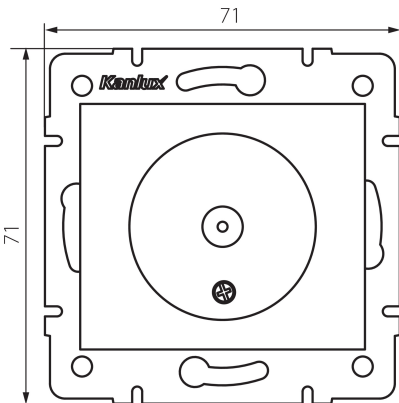

27122 DOMO 01-1301-043 sr

Gniazdo antenowe typu F

5905339271228

DANE OGÓLNE:

Kolor: srebrny

Miejsce montażu: do wbudowania w ścianę

Szerokość [mm]: 69

Wysokość [mm]: 64

Średnica puszki montażowej: 60

DANE TECHNICZNE:

Tworzywo: PC

Stopień IP: 20

DANE LOGISTYCZNE:

Jednostka miary: sztuka

Jak pakowane: 10

Ilość sztuk w opakowaniu pośrednim: 10

Ilość sztuk w opakowaniu zbiorczym: 120

Masa jednostkowa netto [g]: 56

Gramatura [g]: 67.08

Długość opakowania jednostkowego [cm]: 12

Szerokość opakowania jednostkowego [cm]: 4

Wysokość opakowania jednostkowego [cm]: 14