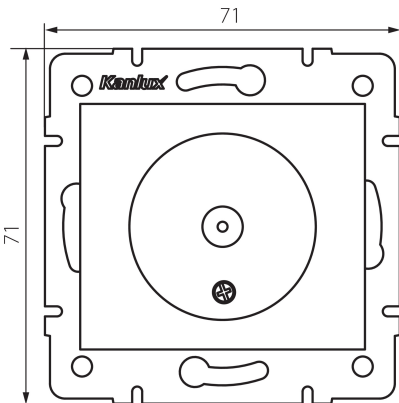

27123 DOMO 01-1301-041 gr

Gniazdo antenowe typu F

5905339271235

DANE OGÓLNE:

Kolor: grafitowy

Miejsce montażu: do wbudowania w ścianę

Szerokość [mm]: 69

Wysokość [mm]: 64

Średnica puszki montażowej: 60

DANE TECHNICZNE:

Tworzywo: PC

Stopień IP: 20

DANE LOGISTYCZNE:

Jednostka miary: sztuka

Jak pakowane: 10

Ilość sztuk w opakowaniu pośrednim: 10

Ilość sztuk w opakowaniu zbiorczym: 120

Masa jednostkowa netto [g]: 56

Gramatura [g]: 67.08

Długość opakowania jednostkowego [cm]: 12

Szerokość opakowania jednostkowego [cm]: 4

Wysokość opakowania jednostkowego [cm]: 14