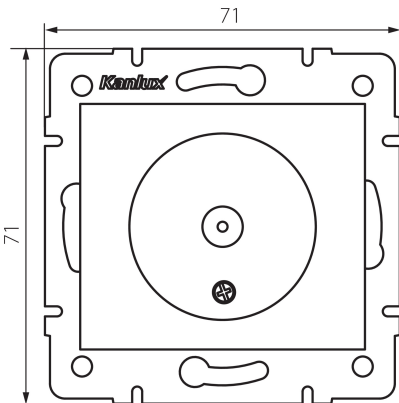

27124 DOMO 01-1301-030 pe

Gniazdo antenowe typu F

5905339271242

DANE OGÓLNE:

Kolor: perłowo biały

Miejsce montażu: do wbudowania w ścianę

Szerokość [mm]: 69

Wysokość [mm]: 64

Średnica puszki montażowej: 60

DANE TECHNICZNE:

Tworzywo: PC

Stopień IP: 20

DANE LOGISTYCZNE:

Jednostka miary: sztuka

Jak pakowane: 10

Ilość sztuk w opakowaniu pośrednim: 10

Ilość sztuk w opakowaniu zbiorczym: 120

Masa jednostkowa netto [g]: 56

Gramatura [g]: 67.08

Długość opakowania jednostkowego [cm]: 12

Szerokość opakowania jednostkowego [cm]: 4

Wysokość opakowania jednostkowego [cm]: 14