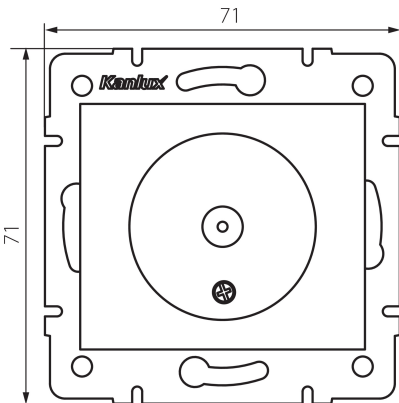

27125 DOMO 01-1301-050 sz

Gniazdo antenowe typu F

5905339271259

DANE OGÓLNE:

Kolor: szampański

Miejsce montażu: do wbudowania w ścianę

Szerokość [mm]: 69

Wysokość [mm]: 64

Średnica puszki montażowej: 60

DANE TECHNICZNE:

Tworzywo: PC

Stopień IP: 20

DANE LOGISTYCZNE:

Jednostka miary: sztuka

Jak pakowane: 10

Ilość sztuk w opakowaniu pośrednim: 10

Ilość sztuk w opakowaniu zbiorczym: 120

Masa jednostkowa netto [g]: 56

Gramatura [g]: 67.08

Długość opakowania jednostkowego [cm]: 12

Szerokość opakowania jednostkowego [cm]: 4

Wysokość opakowania jednostkowego [cm]: 14