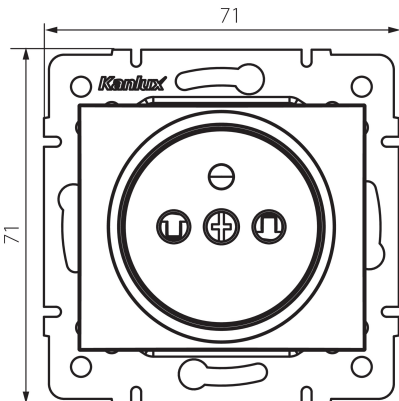

27187 DOMO 01-1250-203 kr

Gniazdo zasilające pojedyncze francuskie z ochroną styków

5905339271877

DANE OGÓLNE:

Kolor: kremowy

Miejsce montażu: do wbudowania w ścianę

Ochrona styków: tak

Szerokość [mm]: 71

Szerokość opakowania jednostkowego [cm]: 5

Wysokość opakowania jednostkowego [cm]: 14

Waga kartonu [kg]: 9.75

Szerokość kartonu [cm]: 23

Wysokość kartonu [cm]: 32

Długość kartonu [cm]: 44

27187 DOMO 01-1250-203 kr