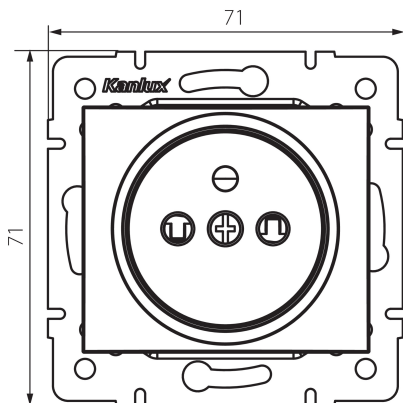

27188 DOMO 01-1250-230 pe

Gniazdo zasilające pojedyncze francuskie z ochroną styków

5905339271884

DANE OGÓLNE:

Kolor: perłowo biały

Miejsce montażu: do wbudowania w ścianę

Ochrona styków: tak

Szerokość [mm]: 71

Wysokość [mm]: 71

Średnica puszki montażowej: 60

Głębokość montażu: 25

Liczba gniazd: 1

DANE TECHNICZNE:

Napięcie znamionowe [V]: 250 AC

Prąd znamionowy [A]: 16

Klasa ochronności przed porażeniem elektrycznym: I

Materiał: PC

Materiał styków: CuSn94

Rodzaj uziemienia: typu E

Rodzaj zacisku: szybkozłączka

Tworzywo: PC

Stopień IP: 20

DANE LOGISTYCZNE:

Jednostka miary: sztuka

Szerokość opakowania jednostkowego [cm]: 5

Wysokość opakowania jednostkowego [cm]: 14

Waga kartonu [kg]: 9.75

Szerokość kartonu [cm]: 23

Wysokość kartonu [cm]: 32

Długość kartonu [cm]: 44

27188 DOMO 01-1250-230 pe