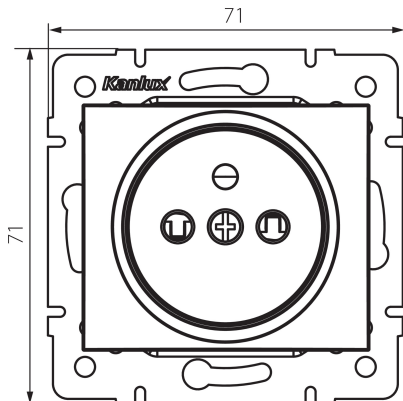

27191 DOMO 01-1250-250 sz

Gniazdo zasilające pojedyncze francuskie z ochroną styków

5905339271914

DANE OGÓLNE:

Kolor: szampański
Miejsce montażu: do wbudowania w ścianę
Ochrona styków: tak
Szerokość [mm]: 71
Wysokość [mm]: 71
Średnica puszki montażowej: 60
Głębokość montażu: 25
Liczba gniazd: 1

DANE TECHNICZNE:

Napięcie znamionowe [V]: 250 AC
Prąd znamionowy [A]: 16
Klasa ochronności przed porażeniem elektrycznym: I
Materiał: PC
Materiał styków: CuSn94
Rodzaj uziemienia: typu E
Rodzaj zacisku: szybkozłączka
Tworzywo: PC
Stopień IP: 20

DANE LOGISTYCZNE:

Jednostka miary: sztuka
Jak pakowane: 10
Ilość sztuk w opakowaniu pośrednim: 10
Ilość sztuk w opakowaniu zbiorczym: 120
Masa jednostkowa netto [g]: 70
Gramatura [g]: 81.25
Waga sztuki brutto [g]: 77
Długość opakowania jednostkowego [cm]: 10
Szerokość opakowania jednostkowego [cm]: 5
Wysokość opakowania jednostkowego [cm]: 14
Waga kartonu [kg]: 9.75
Szerokość kartonu [cm]: 23
Wysokość kartonu [cm]: 32
Długość kartonu [cm]: 44