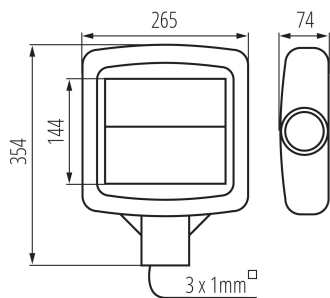

27330 STREET LED 4000 NW

Oprawa parkingowa LED