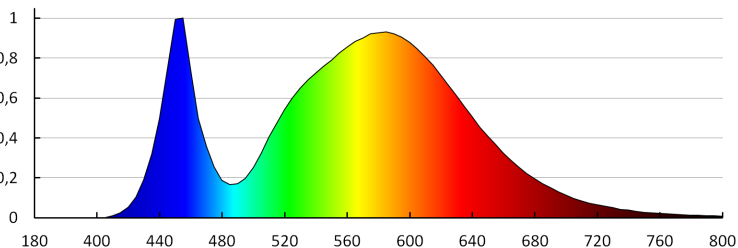

INFORMACJE DODATKOWE:

•