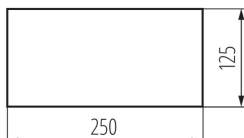

Znak ewakuacyjny

5905339274908

DANE OGÓLNE:

Szerokość [mm]: 250

Wysokość [mm]: 125

DANE LOGISTYCZNE:

Jak pakowane: 50

Ilość sztuk w opakowaniu zbiorczym : 50

Masa jednostkowa netto [g] : 16

Gramatura [g] : 18

Długość opakowania jednostkowego [cm] : 25

Szerokość opakowania jednostkowego [cm] : 12.5

Wysokość opakowania jednostkowego [cm] : 0.1

Waga kartonu [kg] : 0.9

Szerokość kartonu [cm] : 14

Wysokość kartonu [cm] : 5

Długość kartonu [cm] : 26

Objętość kartonu [m³] : 0.00182