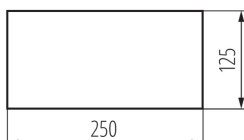

Znak ewakuacyjny

5905339274991

DANE OGÓLNE:

Szerokość [mm]: 250

Wysokość [mm]: 125

DANE LOGISTYCZNE:

Jak pakowane: 50

Ilość sztuk w opakowaniu zbiorczym : 50

Masa jednostkowa netto [g] : 16

Gramatura [g] : 18

Długość opakowania jednostkowego [cm] : 25

Szerokość opakowania jednostkowego [cm] : 12.5

Wysokość opakowania jednostkowego [cm] : 0.1

Waga kartonu [kg] : 0.9

Szerokość kartonu [cm] : 14

Wysokość kartonu [cm] : 5

Długość kartonu [cm] : 26

Objętość kartonu [m³] : 0.00182