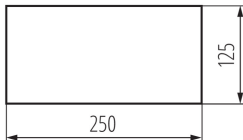

Znak ewakuacyjny

5905339275059

DANE OGÓLNE:

Szerokość [mm]: 246

Wysokość [mm]: 123

DANE LOGISTYCZNE:

Jak pakowane: 50

Ilość sztuk w opakowaniu zbiorczym : 50

Masa jednostkowa netto [g] : 8

Gramatura [g] : 10

Długość opakowania jednostkowego [cm] : 25

Szerokość opakowania jednostkowego [cm] : 12.5

Wysokość opakowania jednostkowego [cm] : 0.1

Waga kartonu [kg] : 0.5

Szerokość kartonu [cm] : 14

Wysokość kartonu [cm] : 5

Długość kartonu [cm] : 26

Objętość kartonu [m³] : 0.00182