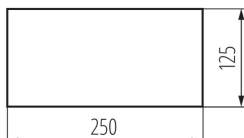

### DANE OGÓLNE:

Szerokość [mm]: 246

Wysokość [mm]: 123