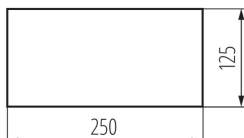

Znak ewakuacyjny

5905339275103

DANE OGÓLNE:

Szerokość [mm]: 246

Wysokość [mm]: 123

DANE LOGISTYCZNE:

Jak pakowane: 50

Ilość sztuk w opakowaniu zbiorczym : 50

Masa jednostkowa netto [g] : 8

Gramatura [g] : 10

Długość opakowania jednostkowego [cm] : 25

Szerokość opakowania jednostkowego [cm] : 12.5

Wysokość opakowania jednostkowego [cm] : 0.1

Waga kartonu [kg] : 0.5

Szerokość kartonu [cm] : 14

Wysokość kartonu [cm] : 5

Długość kartonu [cm] : 26

Objętość kartonu [m³] : 0.00182