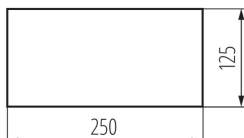

Znak ewakuacyjny

5905339275110

DANE OGÓLNE:

Szerokość [mm]: 246

Wysokość [mm]: 123

DANE LOGISTYCZNE:

Jak pakowane: 50

Ilość sztuk w opakowaniu zbiorczym : 50

Masa jednostkowa netto [g] : 8

Gramatura [g] : 10

Długość opakowania jednostkowego [cm] : 25

Szerokość opakowania jednostkowego [cm] : 12.5

Wysokość opakowania jednostkowego [cm] : 0.1

Waga kartonu [kg] : 0.5

Szerokość kartonu [cm] : 14

Wysokość kartonu [cm] : 5

Długość kartonu [cm] : 26

Objętość kartonu [m³] : 0.00182