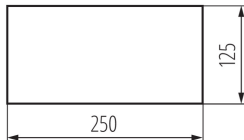

Znak ewakuacyjny

5905339275141

DANE OGÓLNE:

Szerokość [mm]: 246

Wysokość [mm]: 123

DANE LOGISTYCZNE:

Jak pakowane: 50

Ilość sztuk w opakowaniu zbiorczym : 50

Masa jednostkowa netto [g] : 8

Gramatura [g] : 10

Długość opakowania jednostkowego [cm] : 25

Szerokość opakowania jednostkowego [cm] : 12.5

Wysokość opakowania jednostkowego [cm] : 0.1

Waga kartonu [kg] : 0.5

Szerokość kartonu [cm] : 14

Wysokość kartonu [cm] : 5

Długość kartonu [cm] : 26

Objętość kartonu [m³] : 0.00182