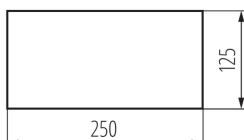

### DANE LOGISTYCZNE:

Jak pakowane: 50

Ilość sztuk w opakowaniu zbiorczym : 50

Masa jednostkowa netto [g] : 8

Gramatura [g] : 10

Długość opakowania jednostkowego [cm] : 25

Szerokość opakowania jednostkowego [cm] : 12.5

Wysokość opakowania jednostkowego [cm] : 0.1

Waga kartonu [kg] : 0.5

Szerokość kartonu [cm] : 14

Wysokość kartonu [cm] : 5

Długość kartonu [cm] : 26

Objętość kartonu [m<sup>3</sup>] : 0.00182