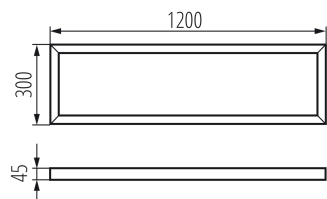

27612 ADTR 12030 SR

Ramka natynkowa

5905339276124

Ramki Kanlux ADTR przeznaczone są do paneli Kanlux BRAVO i Kanlux BLINGO, pozwalają zamontować je również natynkowo. Ramki Kanlux ADTR dostępne są w różnych kolorach i rozmiarach dopasowanych do wszystkich paneli LED marki Kanlux, a także większości paneli LED dostępnych na rynku.

Ramki Kanlux ADTR są gotowe do użycia, nie wymagają wcześniejszego skręcania, co oszczędza czas i zapewnia doskonały efekt wizualny.

DANE OGÓLNE:

Kolor: srebrny

Miejsce montażu: do nadbudowania na suficie

Długość [mm]: 1200

Szerokość [mm]: 300

Wysokość [mm]: 45

DANE TECHNICZNE:

Materiał: stal

DANE LOGISTYCZNE:

Jednostka miary: sztuka

Jak pakowane: 1

Wysokość opakowania jednostkowego [cm]: 5.5

Waga kartonu [kg]: 1.87

Szerokość kartonu [cm]: 32.5

Wysokość kartonu [cm]: 5.5

Długość kartonu [cm]: 123

Objętość kartonu [m³]: 0.021986