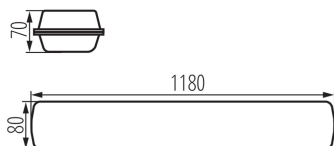

Oprawa pyłoszczelna LED

5905339286345

DANE OGÓLNE:

Kolor: szary

Miejsce montażu: do nadbudowania na suficie, do nadbudowania na ścianie

Miejsce zastosowania: wewnątrz i na zewnątrz

Minimalna odległość od oświetlanego obiektu: 0,5m

Możliwość łączenia przelotowego opraw: tak

Możliwość współpracy ze ściemniaczem: nie

Długość [mm]: 1180

Szerokość [mm]: 80

Wysokość [mm]: 70

Zintegrowane źródło światła LED: tak

DANE TECHNICZNE:

Napięcie znamionowe [V]: 220-240 AC

Kąt świecenia [°]: X75/Y95

Skuteczność świetlna lampy [lm/W]: 141

Zakres temperatury otoczenia, na którą może być narażony wyrób [°C]: -25÷40

Typ klosza: pryzmatyczny, asymetryczny

Materiał obudowy: PC

Rodzaj przyłącza: kostka samozaciskowa