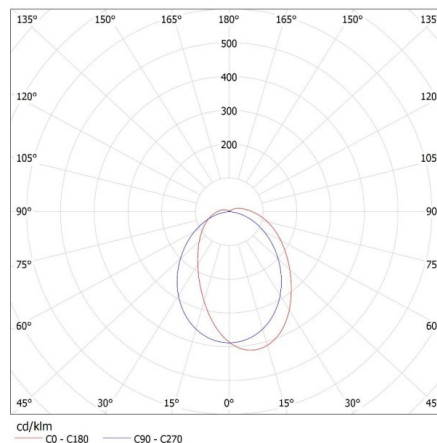

KANLUX S.A. (kat 28634) FT1200 37W-840-ASY / LDC (Polar)