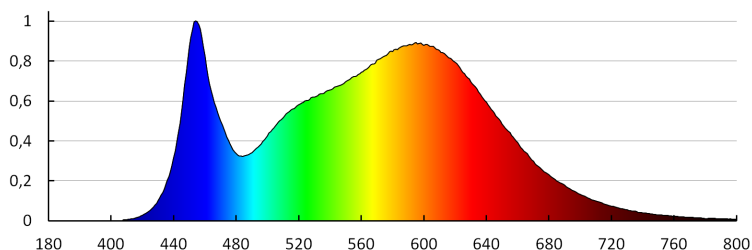

DANE LOGISTYCZNE:

Jednostka miary: sztuka

Jak pakowane: 1

Ilość sztuk w opakowaniu pośrednim: 1

Ilość sztuk w opakowaniu zbiorczym: 1

Masa jednostkowa netto [g]: 1750

Gramatura [g]: 1930

Długość opakowania jednostkowego [cm]: 120

Szerokość opakowania jednostkowego [cm]: 9

Wysokość opakowania jednostkowego [cm]: 7

Waga kartonu [kg]: 1.93

Szerokość kartonu [cm]: 9

Wysokość kartonu [cm]: 7

Długość kartonu [cm]: 120

Objętość kartonu [m³]: 0.00756

INFORMACJE DODATKOWE:

- 5 lat Gwarancji na warunkach oświadczenia gwarancyjnego, dostępnego na stronie internetowej
- Attest PZH: Numer BK/K/0163/01/2019, ważny do 2024-08-07