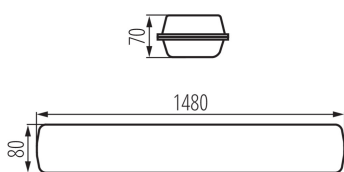

Oprawa płytowa LED

5905339286864

DANE OGÓLNE:

Kolor: szary

Miejsce montażu: do nadbudowania na ścianie, do nadbudowania na suficie

Miejsce zastosowania: wewnątrz i na zewnątrz

Minimalna odległość od oświetlanego obiektu: 0,5m

Możliwość łączenia przelotowego opraw: tak

Możliwość współpracy ze ściemniaczem: nie

Długość [mm]: 1480

Szerokość [mm]: 80

Wysokość [mm]: 70

Zintegrowane źródło światła LED: tak

DANE TECHNICZNE:

Napięcie znamionowe [V]: 220-240 AC

Częstotliwość znamionowa [Hz]: 50

Moc maksymalna [W]: 66

Klasa ochronności przed porażeniem elektrycznym: I

Materiał klosza: PC

Rodzaj diody: LED SMD

Strumień świetlny [lm]: 10000

Barwa światła: biała

Skorelowana temperatura barwowa [K]: 4000

Kąt świecenia [°]: X115/Y105

Skuteczność świetlna lampy [lm/W]: 152

Zakres temperatury otoczenia, na którą może być narażony wyrób [°C]: -25÷35

Typ klosza: ryflowany

Materiał obudowy: PC

Rodzaj przyłącza: kostka samozaciskowa