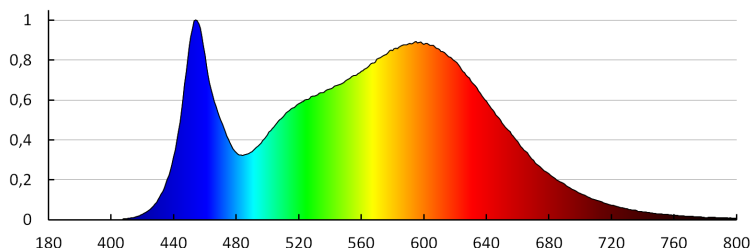

DANE LOGISTYCZNE:

Jednostka miary: sztuka

Jak pakowane: 1

Ilość sztuk w opakowaniu pośrednim: 1

Ilość sztuk w opakowaniu zbiorczym: 1

Masa jednostkowa netto [g]: 2250

Gramatura [g]: 2470

Długość opakowania jednostkowego [cm]: 150

Szerokość opakowania jednostkowego [cm]: 8

Wysokość opakowania jednostkowego [cm]: 7

Waga kartonu [kg]: 2.47

Szerokość kartonu [cm]: 9

Wysokość kartonu [cm]: 7.5

Długość kartonu [cm]: 150

Objętość kartonu [m³]: 0.010125

INFORMACJE DODATKOWE:

- Atest PZH: Numer B-BK-60212-0296/20, ważny do 2025-08-24