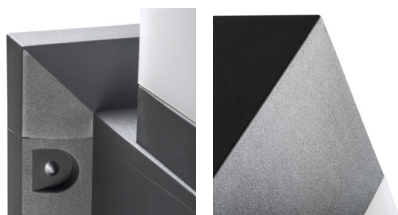

Oprawa architektoniczna z wymiennym źródłem światła

5905339291721

IP
54

XXL
size

INVO OP 77-L-GR

Kanlux INVO OP to seria zewnętrznych opraw architektonicznych. Cała rodzina składa się z słupków oraz oprawy elewacyjnej. W oprawach Kanlux INVO zastosujesz ulubioną barwę światła, ponieważ jest ona przystosowana do wymiennych źródeł o trzonku E27.

DANE OGÓLNE:

Kolor: grafitowy

Miejsce montażu: do nadbudowania na podłożu

Miejsce zastosowania: wewnątrz i na zewnątrz

Minimalna odległość od oświetlanego obiektu : 0,5m

Wymienne źródło światła: tak

Długość [mm]: 220

Źródło światła: GLS/CFL/LED

Źródło światła w komplecie: nie

Trzonek (Źródło światła): E27

Zakres temperatury otoczenia, na którą może być narażony wyrób [°C]: -20÷35

Materiał obudowy: tworzywo sztuczne

Rodzaj przyłącza: kostka przyłączeniowa