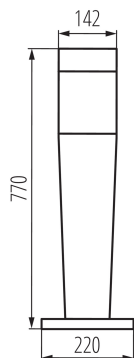

Kanlux INVO OP to seria zewnętrznych opraw architektonicznych. Cała rodzina składa się z słupków oraz oprawy elewacyjnej. W oprawach Kanlux INVO zastosujesz ulubioną barwę światła, ponieważ jest ona przystosowana do wymiennych źródeł o trzonku E27.

DANE OGÓLNE:

Kolor: grafitowy

Miejsce montażu: do nadbudowania na podłożu

Miejsce zastosowania: wewnątrz i na zewnątrz

Minimalna odległość od oświetlanego obiektu : 0,5m

Wymienne źródło światła: tak

Długość [mm]: 220

Szerokość [mm]: 220

Wysokość [mm]: 770

DANE TECHNICZNE:

Napięcie znamionowe [V]: 220-240 AC

Częstotliwość znamionowa [Hz]: 50

Moc maksymalna [W]: max 20

Klasa ochronności przed porażeniem elektrycznym : II

Materiał klosza: tworzywo sztuczne

Źródło światła: GLS/CFL/LED

Źródło światła w komplecie: nie

Trzonek (Źródło światła): E27

Zakres temperatury otoczenia, na którą może być narażony wyrób [°C]: -20÷35

Materiał obudowy: tworzywo sztuczne

Rodzaj przyłącza: kostka przyłączeniowa

Zakres przekrojów stosowanych przewodów [mm²]: 0,75÷1,5

Stopień IP: 54

DANE LOGISTYCZNE:

Jednostka miary: sztuka

Jak pakowane: 1

Ilość sztuk w opakowaniu pośrednim : 1

Ilość sztuk w opakowaniu zbiorczym : 1

Masa jednostkowa netto [g]: 2470

Gramatura [g]: 3130

Długość opakowania jednostkowego [cm]: 26.5

Szerokość opakowania jednostkowego [cm]: 26.5

Wysokość opakowania jednostkowego [cm]: 83.5

Waga kartonu [kg]: 3.13