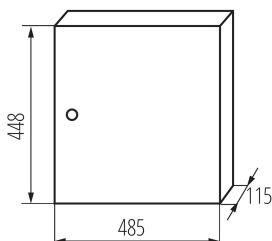

29323 KP-DB-I-MS-218

Rozdzielnica metalowa

5905339293237

DANE OGÓLNE:

Kolor: biały

Kolor drzwi: biały

Miejsce montażu: do nadbudowania na ścianie

Norma: PN-EN 62208

Długość [mm]: 485

Szerokość [mm]: 115

Wysokość [mm]: 448

DANE TECHNICZNE:

Napięcie znamionowe [V]: 230/400 AC

Częstotliwość znamionowa [Hz]: 50

Klasa ochronności przed porażeniem elektrycznym: I

Materiał: żelazo

Liczba modułów: 2x18P

Stopień IP: 30

Liczba rzędów: 2

DANE LOGISTYCZNE:

Jednostka miary: sztuka

Jak pakowane: 1

Ilość sztuk w opakowaniu pośrednim: 1

Ilość sztuk w opakowaniu zbiorczym: 1

Szerokość kartonu [cm]: 46.5

Wysokość kartonu [cm]: 13

Długość kartonu [cm]: 51

Objętość kartonu [m³]: 0.03083