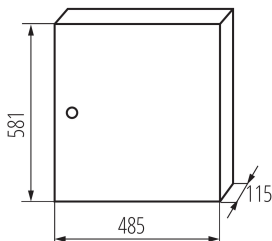

## 29324 KP-DB-I-MS-318

Rozdzielnica metalowa

5905339293244

### DANE OGÓLNE:

**Kolor:** biały

**Kolor drzwi:** biały

**Miejsce montażu:** do nadbudowania na ścianie

**Norma:** PN-EN 62208

**Długość [mm]:** 485

**Szerokość [mm]:** 115

**Wysokość [mm]:** 581

**Długość opakowania jednostkowego [cm]:** 59.5

**Szerokość opakowania jednostkowego [cm]:** 50.5

**Wysokość opakowania jednostkowego [cm]:** 13

**Waga kartonu [kg]:** 7.97

**Szerokość kartonu [cm]:** 50.5

**Wysokość kartonu [cm]:** 13

**Długość kartonu [cm]:** 59.5

**Objętość kartonu [m<sup>3</sup>]:** 0.039062