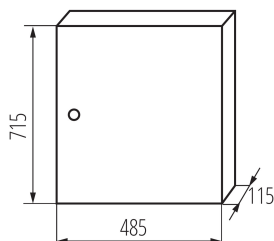

29325 KP-DB-I-MS-418

Rozdzielnica metalowa

5905339293251

DANE OGÓLNE:

Kolor: biały

Kolor drzwi: biały

Miejsce montażu: do nadbudowania na ścianie

Norma: PN-EN 62208

Długość [mm]: 485

Szerokość [mm]: 115

Wysokość [mm]: 715

DANE TECHNICZNE:

Napięcie znamionowe [V]: 230/400 AC

Częstotliwość znamionowa [Hz]: 50

Klasa ochronności przed porażeniem elektrycznym: I

Materiał: żelazo

Liczba modułów: 4x18P

Stopień IP: 30

Liczba rzędów: 4

DANE LOGISTYCZNE:

Jednostka miary: sztuka

Jak pakowane: 1

Ilość sztuk w opakowaniu pośrednim: 1

Ilość sztuk w opakowaniu zbiorczym: 1

Szerokość kartonu [cm]: 50.5

Wysokość kartonu [cm]: 13

Długość kartonu [cm]: 73

Objętość kartonu [m³]: 0.047925