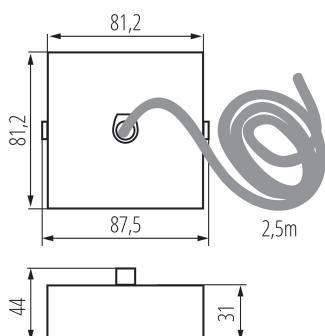

### DANE OGÓLNE:

**Kolor:** biały

**Miejsce montażu:** do zawieszenia na suficie

**Długość [mm]:** 81

**Szerokość [mm]:** 81

**Wysokość [mm]:** 31

**Długość kabla [m]:** 2.5

### DANE TECHNICZNE:

**Materiał:** stal

**Rodzaj przyłącza:** kostka samozaciskowa

**Przekrój przewodu [mm<sup>2</sup>]:** 3 x 0,75

**Waga sztuki brutto [g]:** 236

**Długość opakowania jednostkowego [cm]:** 12

**Szerokość opakowania jednostkowego [cm]:** 12

**Wysokość opakowania jednostkowego [cm]:** 8

**Waga kartonu [kg]:** 0.236

**Szerokość kartonu [cm]:** 12

**Wysokość kartonu [cm]:** 8

**Długość kartonu [cm]:** 12

**Objętość kartonu [m<sup>3</sup>]:** 0.001152