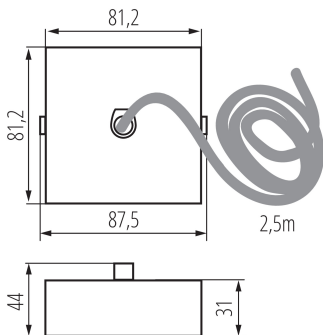

32535 ALIN CORD SQ 1F-B

Akcesorium oprawy liniowej

5905339325358

DANE OGÓLNE:

Kolor: czarny

Miejsce montażu: do zawieszenia na suficie

Długość [mm]: 81

Szerokość [mm]: 81

Wysokość [mm]: 31

Długość kabla [m]: 2.5

DANE TECHNICZNE:

Materiał: stal

Rodzaj przyłącza: kostka samozaciskowa

Przekrój przewodu [mm²]: 3 x 0,75

DANE LOGISTYCZNE:

Jednostka miary: sztuka

Jak pakowane: 1

Ilość sztuk w opakowaniu pośrednim: 1

Ilość sztuk w opakowaniu zbiorczym: 1

Masa jednostkowa netto [g]: 230

Gramatura [g]: 236

Waga sztuki brutto [g]: 236

Długość opakowania jednostkowego [cm]: 12

Szerokość opakowania jednostkowego [cm]: 12

Wysokość opakowania jednostkowego [cm]: 8

Waga kartonu [kg]: 0.236

Szerokość kartonu [cm]: 12

Wysokość kartonu [cm]: 8

Długość kartonu [cm]: 12

Objętość kartonu [m³]: 0.001152