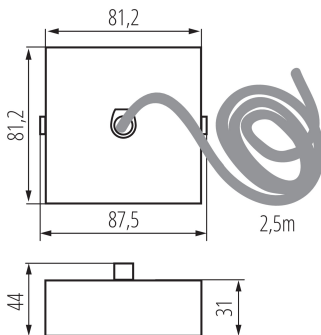

32536 ALIN CORD SQ 1F-SR

Akcesorium oprawy liniowej

5905339325365

DANE OGÓLNE:

Kolor: srebrny

Miejsce montażu: do zawieszenia na suficie

Długość [mm]: 81

Szerokość [mm]: 81

Wysokość [mm]: 31

Długość kabla [m]: 2.5

DANE TECHNICZNE:

Materiał: stal

Rodzaj przyłącza: kostka samozaciskowa

Przekrój przewodu [mm²]: 3 x 0,75

DANE LOGISTYCZNE:

Jednostka miary: sztuka

Jak pakowane: 1

Ilość sztuk w opakowaniu pośrednim: 1

Ilość sztuk w opakowaniu zbiorczym: 1

Masa jednostkowa netto [g]: 230

Gramatura [g]: 236

Waga sztuki brutto [g]: 236

Długość opakowania jednostkowego [cm]: 12

Szerokość opakowania jednostkowego [cm]: 12

Wysokość opakowania jednostkowego [cm]: 8

Waga kartonu [kg]: 0.236

Szerokość kartonu [cm]: 12

Wysokość kartonu [cm]: 8

Długość kartonu [cm]: 12

Objętość kartonu [m³]: 0.001152