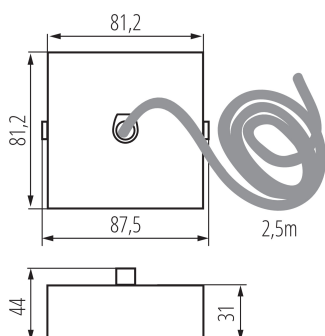

### DANE OGÓLNE:

**Kolor:** srebrny

**Miejsce montażu:** do zawieszenia na suficie

**Możliwość współpracy ze ściemniaczem:** DALI

**Długość [mm]:** 81

**Szerokość [mm]:** 81

**Wysokość [mm]:** 31

**Długość kabla [m]:** 2.5

### DANE TECHNICZNE:

**Materiał:** stal

**Rodzaj przyłącza:** kostka samozaciskowa

**Przekrój przewodu [mm<sup>2</sup>]:** 5 x 0,75

**Waga sztuki brutto [g]:** 302

**Długość opakowania jednostkowego [cm]:** 12

**Szerokość opakowania jednostkowego [cm]:** 12

**Wysokość opakowania jednostkowego [cm]:** 8

**Waga kartonu [kg]:** 0.302

**Szerokość kartonu [cm]:** 12

**Wysokość kartonu [cm]:** 8

**Długość kartonu [cm]:** 12

**Objętość kartonu [m<sup>3</sup>]:** 0.001152