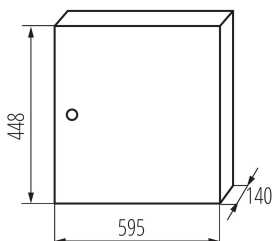

32636 KP-DB-I-MS-224

Rozdzielnica metalowa

5905339326362

DANE OGÓLNE:

Kolor: biały

Kolor drzwi: biały

Miejsce montażu: do nadbudowania na ścianie

Norma: PN-EN 62208

Długość [mm]: 595

Szerokość [mm]: 140

Wysokość [mm]: 448

DANE TECHNICZNE:

Napięcie znamionowe [V]: 230/400 AC

Częstotliwość znamionowa [Hz]: 50

Klasa ochronności przed porażeniem elektrycznym: I

Materiał: żelazo

Liczba modułów: 2x24P

Stopień IP: 30

Liczba rzędów: 2

DANE LOGISTYCZNE:

Jednostka miary: sztuka

Jak pakowane: 1

Ilość sztuk w opakowaniu pośrednim: 1

Ilość sztuk w opakowaniu zbiorczym: 1

Szerokość kartonu [cm]: 46

Wysokość kartonu [cm]: 29

Długość kartonu [cm]: 61.5

Objętość kartonu [m³]: 0.082041