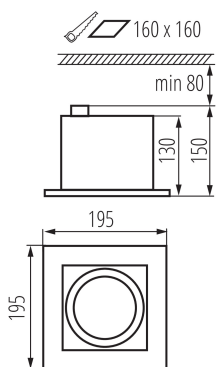

DANE OGÓLNE:

Kolor: biały

Miejsce montażu: do wbudowania w sufit

Miejsce zastosowania: wewnątrz

Minimalna odległość od oświetlanego obiektu : 0,5m

Długość [mm]: 195

Szerokość [mm]: 195

Wysokość [mm]: 150

Regulacja kątowa oprawy oświetleniowej: w dwóch osiach

Regulacja kątowa oprawy oświetleniowej [°]: 65/35

Stopień IP: 20

DANE LOGISTYCZNE:

Jednostka miary: sztuka

Jak pakowane: 12

Ilość sztuk w opakowaniu pośrednim: 1

Ilość sztuk w opakowaniu zbiorczym: 12

Masa jednostkowa netto [g]: 860

Gramatura [g]: 1125

Waga sztuki brutto [g]: 1044

Długość opakowania jednostkowego [cm]: 20.5

32931 MATEO ES DLP-150-W

Oprawa typu downlight

Szerokość opakowania jednostkowego [cm]: 20.5

Wysokość opakowania jednostkowego [cm]: 16.5

Waga kartonu [kg]: 13.5

Szerokość kartonu [cm]: 42

Wysokość kartonu [cm]: 52

Długość kartonu [cm]: 42

Objętość kartonu [m³]: 0.091728