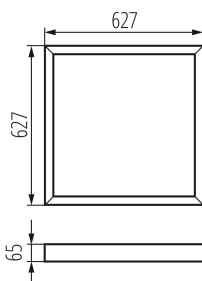

33435 ADTR-H 6262 W

Ramka natynkowa

5905339334350

Ramki Kanlux ADTR przeznaczone są do paneli Kanlux BRAVO i pozwalają zamontować je również natynkowo. Ramki Kanlux ADTR 6262 dopasowane są do paneli Kanlux BRAVO 6262.

Produkt gotowy do użycia niewymagający wcześniejszego skręcania oszczędza czas i zapewnia doskonały efekt wizualny.

DANE OGÓLNE:

Kolor: biały

Miejsce montażu: do nadbudowania na suficie

Długość [mm]: 620

Szerokość [mm]: 620

Wysokość [mm]: 65

DANE TECHNICZNE:

Materiał: stal

DANE LOGISTYCZNE:

Jednostka miary: sztuka

Jak pakowane: 1

Ilość sztuk w opakowaniu pośrednim: 1

Ilość sztuk w opakowaniu zbiorczym: 1

Masa jednostkowa netto [g]: 1420

Gramatura [g]: 1810

Długość opakowania jednostkowego [cm]: 65.5

Szerokość opakowania jednostkowego [cm]: 64

Wysokość opakowania jednostkowego [cm]: 7

Waga kartonu [kg]: 1.81

Szerokość kartonu [cm]: 64

Wysokość kartonu [cm]: 7

Długość kartonu [cm]: 65.5

Objętość kartonu [m³]: 0.029344