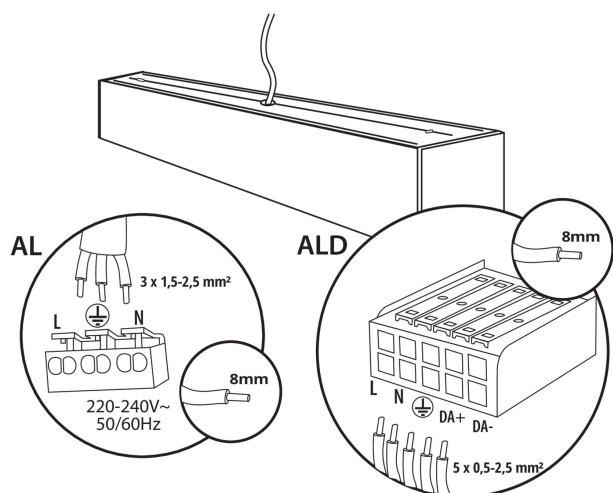

Możliwość współpracy ze ściemniaczem : DALI

Kierunek świecenia oprawy: dół

Długość [mm]: 1140

Szerokość [mm]: 60

Wysokość [mm]: 69

Zintegrowane źródło światła LED: tak

Wyjaśnienia stosowanych oznaczeń i symboli: (NT) - do nadbudowania na suficie, (Z) - do zawieszenia na suficie

Rodzaj przyłącza: kostka samozaciskowa

Zakres przekrojów stosowanych przewodów [mm²]: 0,5÷2,5

Czas nagrzewania lampy [s]: ≤1

Czas zapłonu lampy [s]: ≤0,5

Stopień IP: 20

DANE LOGISTYCZNE:

Jednostka miary: sztuka

Oprawa liniowa LED

Jak pakowane: 1

Ilość sztuk w opakowaniu pośrednim: 1

Ilość sztuk w opakowaniu zbiorczym: 1

INFORMACJE DODATKOWE:

- 5 lat Gwarancji na warunkach oświadczenia gwarancyjnego, dostępnego na stronie internetowej

AKCESORIA

32543

ALIN CORD DALI 1F-W

Przyłącze zasilające do opraw i linii ALIN, 1 fazowe, DALI białe, 150cm

32544

ALIN CORD DALI 1F-B

Przyłącze zasilające do opraw i linii ALIN, 1 fazowe, DALI, czarne, 150cm