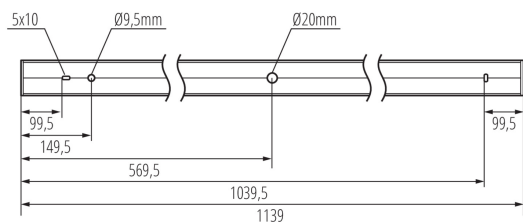

INFORMACJE DODATKOWE:

- 5 lat Gwarancji na warunkach oświadczenia gwarancyjnego, dostępnego na stronie internetowej