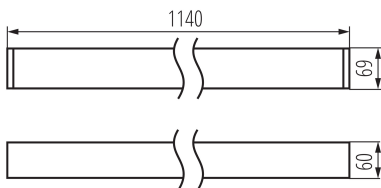

Oprawa liniowa LED

5905339356017

DALI
system

DANE OGÓLNE:

Kolor: biały

Miejsce montażu: do nadbudowania na suficie

Miejsce zastosowania: wewnątrz

Minimalna odległość od oświetlanego obiektu : 0,5m

Możliwość współpracy ze ściemniaczem : DALI

Kierunek świecenia oprawy: dół

Długość [mm]: 1140

Szerokość [mm]: 60

Wysokość [mm]: 69

Zintegrowane źródło światła LED: tak

Wyjaśnienia stosowanych oznaczeń i symboli: (NT) - do nadbudowania na suficie, (Z) - do zawieszenia na suficie

Ilość cykli wł/wył: ≥30000

Kąt świecenia [°]: X85/Y95

Skuteczność świetlna lampy [lm/W]: 119

Zakres temperatury otoczenia, na którą może być narażony wyrób [°C]: 5÷25

Typ klosza: matowy

Materiał obudowy: stop aluminium

Rodzaj przyłącza: kostka samozaciskowa

Zakres przekrojów stosowanych przewodów [mm²]: 0,5÷2,5

Czas nagrzewania lampy [s]: ≤1

Czas zapłonu lampy [s]: ≤0,5

Stopień IP: 20

DANE LOGISTYCZNE:

Jednostka miary: sztuka