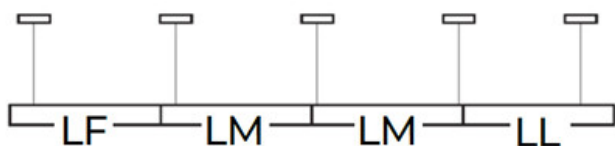

Oprawa liniowa LED

5905339356017

DALI
system

DANE OGÓLNE:

Kolor: biały

Miejsce montażu: do nadbudowania na suficie

Miejsce zastosowania: wewnątrz

Minimalna odległość od oświetlanego obiektu : 0,5m

Oprawa liniowa LED

Jak pakowane: 1

Ilość sztuk w opakowaniu pośrednim: 1

Ilość sztuk w opakowaniu zbiorczym: 1

INFORMACJE DODATKOWE:

- 5 lat Gwarancji na warunkach oświadczenia gwarancyjnego, dostępnego na stronie internetowej