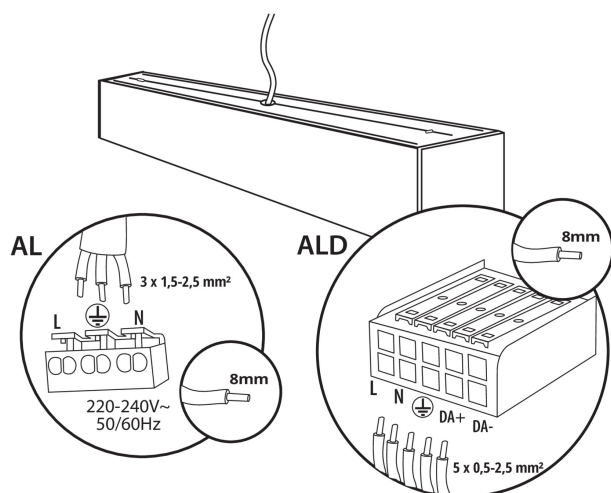

Możliwość współpracy ze ściemniaczem : DALI

Kierunek świecenia oprawy: dół

Długość [mm]: 1140

Szerokość [mm]: 60

Wysokość [mm]: 69

Zintegrowane źródło światła LED: tak

Wyjaśnienia stosowanych oznaczeń i symboli: (NT) - do nadbudowania na suficie, (Z) - do zawieszenia na suficie

Rodzaj przyłącza: kostka samozaciskowa

Zakres przekrojów stosowanych przewodów [mm²]: 0,5÷2,5

Czas nagrzewania lampy [s]: ≤1

Czas zapłonu lampy [s]: ≤0,5

Stopień IP: 20

DANE LOGISTYCZNE:

Jednostka miary: sztuka

Oprawa liniowa LED

Jak pakowane: 1

Ilość sztuk w opakowaniu pośrednim: 1

Ilość sztuk w opakowaniu zbiorczym: 1

INFORMACJE DODATKOWE:

- 5 lat Gwarancji na warunkach oświadczenia gwarancyjnego, dostępnego na stronie internetowej