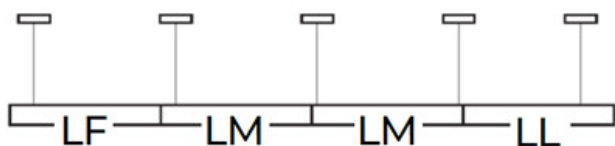

Oprawa liniowa LED

5905339356024

DALI
system

DANE OGÓLNE:

Kolor: biały

Miejsce montażu: do nadbudowania na suficie

Miejsce zastosowania: wewnątrz

Minimalna odległość od oświetlanego obiektu : 0,5m

Oprawa liniowa LED

Jak pakowane: 1

Ilość sztuk w opakowaniu pośrednim: 1

Ilość sztuk w opakowaniu zbiorczym: 1

INFORMACJE DODATKOWE:

- 5 lat Gwarancji na warunkach oświadczenia gwarancyjnego, dostępnego na stronie internetowej