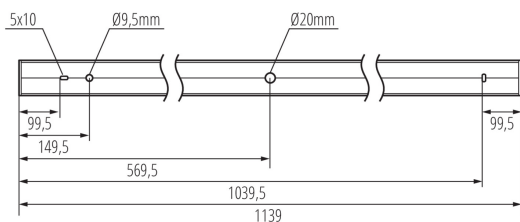

INFORMACJE DODATKOWE:

- 5 lat Gwarancji na warunkach oświadczenia gwarancyjnego, dostępnego na stronie internetowej