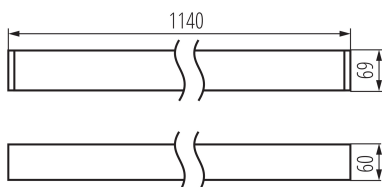

Oprawa liniowa LED

5905339356024

DALI
system

DANE OGÓLNE:

Kolor: biały

Miejsce montażu: do nadbudowania na suficie

Miejsce zastosowania: wewnątrz

Minimalna odległość od oświetlanego obiektu : 0,5m

Możliwość współpracy ze ściemniaczem : DALI

Kierunek świecenia oprawy: dół

Długość [mm]: 1140

Szerokość [mm]: 60

Wysokość [mm]: 69

Zintegrowane źródło światła LED: tak

Wyjaśnienia stosowanych oznaczeń i symboli: (NT) - do nadbudowania na suficie, (Z) - do zawieszenia na suficie

Ilość cykli wł/wył: ≥30000

Kąt świecenia [°]: X75/Y90

Skuteczność świetlna lampy [lm/W]: 125

Zakres temperatury otoczenia, na którą może być narażony wyrób [°C]: 5÷25

Typ klosza: mikropryzmatyczny

Materiał obudowy: stop aluminium

Rodzaj przyłącza: kostka samozaciskowa

Zakres przekrojów stosowanych przewodów [mm²]: 0,5÷2,5

Czas nagrzewania lampy [s]: ≤1

Czas zapłonu lampy [s]: ≤0,5

Stopień IP: 20

DANE LOGISTYCZNE:

Jednostka miary: sztuka