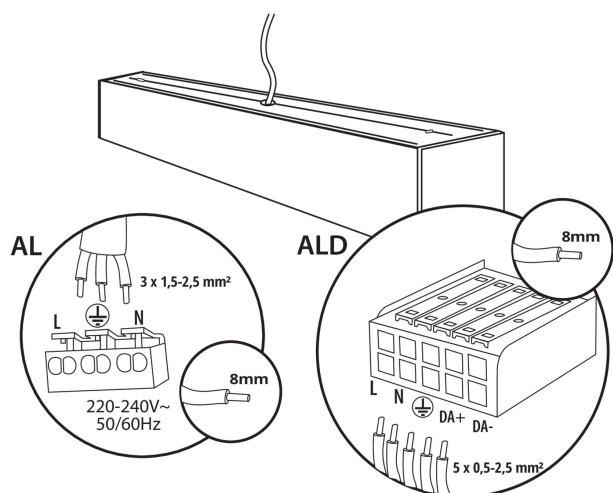

Oprawa liniowa LED

5905339356031

DANE OGÓLNE:

Kolor: biały

Miejsce montażu: do nadbudowania na suficie

Miejsce zastosowania: wewnątrz

Minimalna odległość od oświetlanego obiektu : 0,5m

Możliwość współpracy ze ściemniaczem : DALI

Kierunek świecenia oprawy: dół

Długość [mm]: 1140

Szerokość [mm]: 60

Wysokość [mm]: 69

Zintegrowane źródło światła LED: tak

Wyjaśnienia stosowanych oznaczeń i symboli: (NT) - do nadbudowania na suficie, (Z) - do zawieszenia na suficie

Rodzaj przyłącza: kostka samozaciskowa

Zakres przekrojów stosowanych przewodów [mm²]: 0,5÷2,5

Czas nagrzewania lampy [s]: ≤1

Czas zapłonu lampy [s]: ≤0,5

Stopień IP: 20

DANE LOGISTYCZNE:

Jednostka miary: sztuka

Oprawa liniowa LED

Jak pakowane: 1

Ilość sztuk w opakowaniu pośrednim: 1

Ilość sztuk w opakowaniu zbiorczym: 1

INFORMACJE DODATKOWE:

- 5 lat Gwarancji na warunkach oświadczenia gwarancyjnego, dostępnego na stronie internetowej