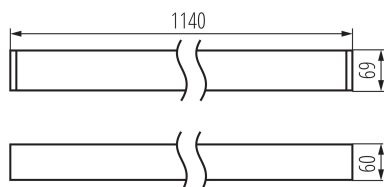

Oprawa liniowa LED

5905339356031

DANE OGÓLNE:

Kolor: biały

Miejsce montażu: do nadbudowania na suficie

Miejsce zastosowania: wewnątrz

Minimalna odległość od oświetlanego obiektu : 0,5m

Możliwość współpracy ze ściemniaczem : DALI

Kierunek świecenia oprawy: dół

Długość [mm]: 1140

Szerokość [mm]: 60

Wysokość [mm]: 69

Zintegrowane źródło światła LED: tak

Wyjaśnienia stosowanych oznaczeń i symboli: (NT) - do nadbudowania na suficie, (Z) - do zawieszenia na suficie

Ilość cykli wł/wył: ≥30000

Kąt świecenia [°]: X75/Y90

Skuteczność świetlna lampy [lm/W]: 110

Zakres temperatury otoczenia, na którą może być narażony wyrób [°C]: 5÷25

Typ klosza: mikropryzmatyczny

Materiał obudowy: stop aluminium

Rodzaj przyłącza: kostka samozaciskowa

Zakres przekrojów stosowanych przewodów [mm²]: 0,5÷2,5

Czas nagrzewania lampy [s]: ≤1

Czas zapłonu lampy [s]: ≤0,5

Stopień IP: 20

DANE LOGISTYCZNE:

Jednostka miary: sztuka