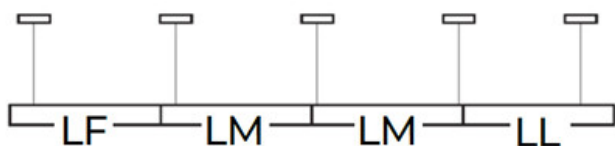

Oprawa liniowa LED

5905339356031

DANE OGÓLNE:

Kolor: biały

Miejsce montażu: do nadbudowania na suficie

Miejsce zastosowania: wewnątrz

Minimalna odległość od oświetlanego obiektu : 0,5m

Możliwość współpracy ze ściemniaczem : DALI

Oprawa liniowa LED

Jak pakowane: 1

Ilość sztuk w opakowaniu pośrednim: 1

Ilość sztuk w opakowaniu zbiorczym: 1

INFORMACJE DODATKOWE:

- 5 lat Gwarancji na warunkach oświadczenia gwarancyjnego, dostępnego na stronie internetowej