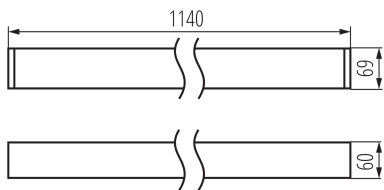

### DANE OGÓLNE:

**Kolor:** czarny

**Miejsce montażu:** do nadbudowania na suficie

**Miejsce zastosowania:** wewnątrz

**Minimalna odległość od oświetlanego obiektu :** 0,5m

**Możliwość współpracy ze ściemniaczem :** DALI

**Kierunek świecenia oprawy:** dół

**Długość [mm]:** 1140

**Szerokość [mm]:** 60

**Wysokość [mm]:** 69

**Zintegrowane źródło światła LED:** tak

**Wyjaśnienia stosowanych oznaczeń i symboli:** (NT) - do nadbudowania na suficie, (Z) - do zawieszenia na suficie