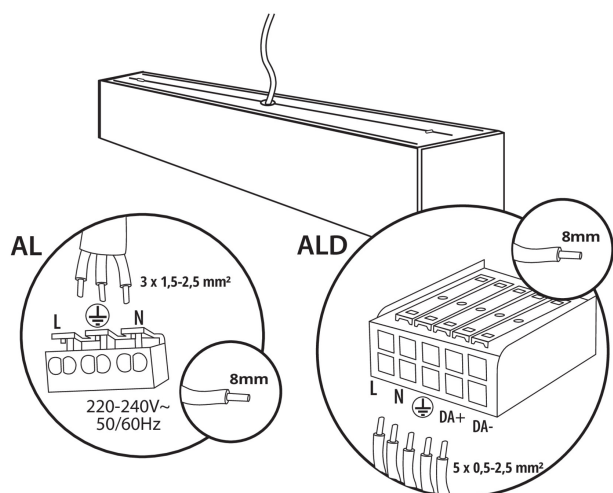

Możliwość współpracy ze ściemniaczem : DALI

Kierunek świecenia oprawy: dół

Długość [mm]: 1140

Szerokość [mm]: 60

Wysokość [mm]: 69

Zintegrowane źródło światła LED: tak

Wyjaśnienia stosowanych oznaczeń i symboli: (NT) - do nadbudowania na suficie, (Z) - do zawieszenia na suficie

Rodzaj przyłącza: kostka samozaciskowa

Zakres przekrojów stosowanych przewodów [mm²]: 0,5÷2,5

Czas nagrzewania lampy [s]: ≤1

Czas zapłonu lampy [s]: ≤0,5

Stopień IP: 20

DANE LOGISTYCZNE:

Jednostka miary: sztuka

Oprawa liniowa LED

Jak pakowane: 1

Ilość sztuk w opakowaniu pośrednim: 1

Ilość sztuk w opakowaniu zbiorczym: 1

INFORMACJE DODATKOWE:

- 5 lat Gwarancji na warunkach oświadczenia gwarancyjnego, dostępnego na stronie internetowej