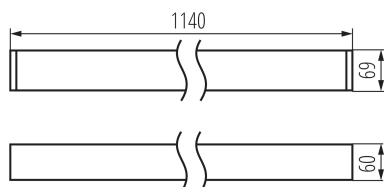

Oprawa liniowa LED

5905339356079

DALI
system

DANE OGÓLNE:

Kolor: czarny

Miejsce montażu: do nadbudowania na suficie

Miejsce zastosowania: wewnątrz

Minimalna odległość od oświetlanego obiektu : 0,5m

Możliwość współpracy ze ściemniaczem : DALI

Kierunek świecenia oprawy: dół

Długość [mm]: 1140

Szerokość [mm]: 60

Wysokość [mm]: 69

Zintegrowane źródło światła LED: tak

Wyjaśnienia stosowanych oznaczeń i symboli: (NT) - do nadbudowania na suficie, (Z) - do zawieszenia na suficie

Ilość cykli wł/wył: ≥30000

Kąt świecenia [°]: X75/Y90

Skuteczność świetlna lampy [lm/W]: 110

Zakres temperatury otoczenia, na którą może być narażony wyrób [°C]: 5÷25

Typ klosza: mikropryzmatyczny

Materiał obudowy: stop aluminium

Rodzaj przyłącza: kostka samozaciskowa

Zakres przekrojów stosowanych przewodów [mm²]: 0,5÷2,5

Czas nagrzewania lampy [s]: ≤1

Czas zapłonu lampy [s]: ≤0,5

Stopień IP: 20

DANE LOGISTYCZNE:

Jednostka miary: sztuka