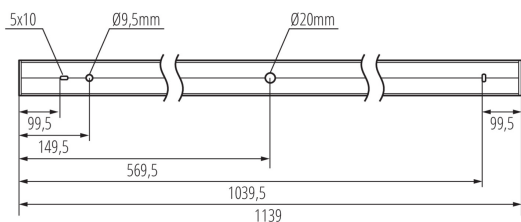

INFORMACJE DODATKOWE:

- 5 lat Gwarancji na warunkach oświadczenia gwarancyjnego, dostępnego na stronie internetowej