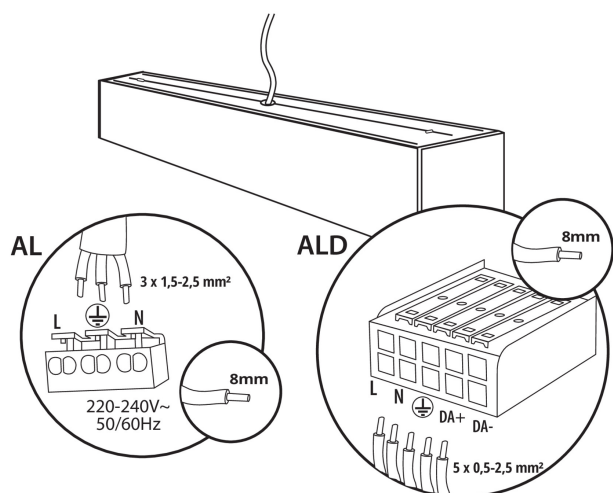

Oprawa liniowa LED

5905339356086

DANE OGÓLNE:

Kolor: srebrny

Miejsce montażu: do nadbudowania na suficie

Miejsce zastosowania: wewnątrz

Minimalna odległość od oświetlanego obiektu : 0,5m

Możliwość współpracy ze ściemniaczem : DALI

Kierunek świecenia oprawy: dół

Długość [mm]: 1140

Szerokość [mm]: 60

Wysokość [mm]: 69

Zintegrowane źródło światła LED: tak

Wyjaśnienia stosowanych oznaczeń i symboli: (NT) - do nadbudowania na suficie, (Z) - do zawieszenia na suficie

Rodzaj przyłącza: kostka samozaciskowa

Zakres przekrojów stosowanych przewodów [mm²]: 0,5÷2,5

Czas nagrzewania lampy [s]: ≤1

Czas zapłonu lampy [s]: ≤0,5

Stopień IP: 20

DANE LOGISTYCZNE:

Jednostka miary: sztuka

Oprawa liniowa LED

Jak pakowane: 1

Ilość sztuk w opakowaniu pośrednim: 1

Ilość sztuk w opakowaniu zbiorczym: 1

INFORMACJE DODATKOWE:

- 5 lat Gwarancji na warunkach oświadczenia gwarancyjnego, dostępnego na stronie internetowej