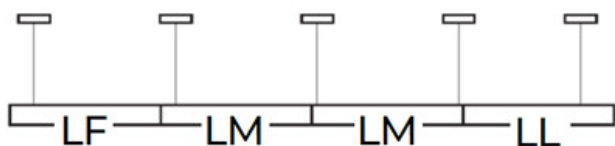

Oprawa liniowa LED

5905339356086

DANE OGÓLNE:

Kolor: srebrny

Miejsce montażu: do nadbudowania na suficie

Miejsce zastosowania: wewnątrz

Minimalna odległość od oświetlanego obiektu : 0,5m

Możliwość współpracy ze ściemniaczem : DALI

Oprawa liniowa LED

Jak pakowane: 1

Ilość sztuk w opakowaniu pośrednim: 1

Ilość sztuk w opakowaniu zbiorczym: 1

INFORMACJE DODATKOWE:

- 5 lat Gwarancji na warunkach oświadczenia gwarancyjnego, dostępnego na stronie internetowej