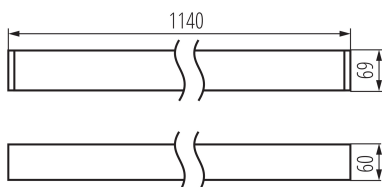

Oprawa liniowa LED

5905339356086

DANE OGÓLNE:

Kolor: srebrny

Miejsce montażu: do nadbudowania na suficie

Miejsce zastosowania: wewnątrz

Minimalna odległość od oświetlanego obiektu : 0,5m

Możliwość współpracy ze ściemniaczem : DALI

Kierunek świecenia oprawy: dół

Długość [mm]: 1140

Szerokość [mm]: 60

Wysokość [mm]: 69

Zintegrowane źródło światła LED: tak

Wyjaśnienia stosowanych oznaczeń i symboli: (NT) - do nadbudowania na suficie, (Z) - do zawieszenia na suficie

Ilość cykli wł/wył: ≥30000

Kąt świecenia [°]: X85/Y95

Skuteczność świetlna lampy [lm/W]: 133

Zakres temperatury otoczenia, na którą może być narażony wyrób [°C]: 5÷25

Typ klosza: matowy

Materiał obudowy: stop aluminium

Rodzaj przyłącza: kostka samozaciskowa

Zakres przekrojów stosowanych przewodów [mm²]: 0,5÷2,5

Czas nagrzewania lampy [s]: ≤1

Czas zapłonu lampy [s]: ≤0,5

Stopień IP: 20

DANE LOGISTYCZNE:

Jednostka miary: sztuka