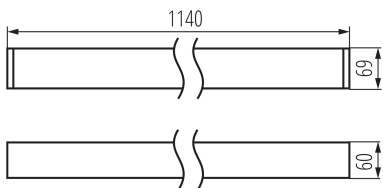

Oprawa liniowa LED

5905339356093

DALI
system

DANE OGÓLNE:

Kolor: srebrny

Miejsce montażu: do nadbudowania na suficie

Miejsce zastosowania: wewnątrz

Minimalna odległość od oświetlanego obiektu : 0,5m

Możliwość współpracy ze ściemniaczem : DALI

Kierunek świecenia oprawy: dół

Długość [mm]: 1140

Szerokość [mm]: 60

Wysokość [mm]: 69

Zintegrowane źródło światła LED: tak

Wyjaśnienia stosowanych oznaczeń i symboli: (NT) - do nadbudowania na suficie, (Z) - do zawieszenia na suficie

Ilość cykli wł/wył: ≥30000

Kąt świecenia [°]: X85/Y95

Skuteczność świetlna lampy [lm/W]: 119

Zakres temperatury otoczenia, na którą może być narażony wyrób [°C]: 5÷25

Typ klosza: matowy

Materiał obudowy: stop aluminium

Rodzaj przyłącza: kostka samozaciskowa

Zakres przekrojów stosowanych przewodów [mm²]: 0,5÷2,5

Czas nagrzewania lampy [s]: ≤1

Czas zapłonu lampy [s]: ≤0,5

Stopień IP: 20

DANE LOGISTYCZNE:

Jednostka miary: sztuka