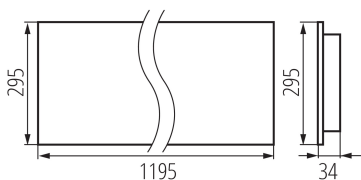

Oprawa biurowa LED podtynkowa

5905339358493

Seria opraw dla profesjonalistów z Fabryki Kanlux, która łączy funkcjonalność i estetykę. Dzięki bardzo dobrym parametrom świetlnym oprawy OFIS RST LED pozwalają na tworzenie energooszczędnych i nowoczesnych systemów oświetleniowych.

DANE OGÓLNE:

Kolor: biały

Miejsce montażu: do wbudowania w sufit

Miejsce zastosowania: wewnątrz

Minimalna odległość od oświetlanego obiektu : 0,5m

Możliwość współpracy ze ściemniaczem : nie

Wyrób nie nadający się do okrywania materiałem

termoizolacyjnym: tak

Długość [mm]: 1195

Szerokość [mm]: 295

Wysokość [mm]: 34

Zintegrowane źródło światła LED: tak

DANE TECHNICZNE:

Napięcie znamionowe [V]: 220-240 AC

Częstotliwość znamionowa [Hz]: 50

Moc maksymalna [W]: 31W

Klasa ochronności przed porażeniem elektrycznym : I

Materiał klosza: tworzywo sztuczne

Rodzaj diody : LED SMD

Strumień świetlny oprawy [lm]: 4300

Barwa światła: ciepłobiała

Skorelowana temperatura barwowa [K]: 3000

Jednolitość barwy w elipsach McAdama : ≤ 3

Wskaźnik oddawania barw: 80

Trwałość [h]: 50000

Współczynnik zachowania strumienia świetlnego na zakończenie nominalnego okresu trwałości: L90B10

Ilość cykli wł/wył: ≥ 30000

Kąt świecenia [°]: 80

Zakres temperatury otoczenia, na którą może być narażony wyrób [°C]: 5÷25

Typ klosza: raster

Materiał obudowy: metal

Rodzaj przyłącza: kostka samozaciskowa

Zakres przekrojów stosowanych przewodów [mm²]: 1,5÷2,5

Czas nagrzewania lampy [s]: ≤ 1

Czas zapłonu lampy [s]: $\leq 0,5$