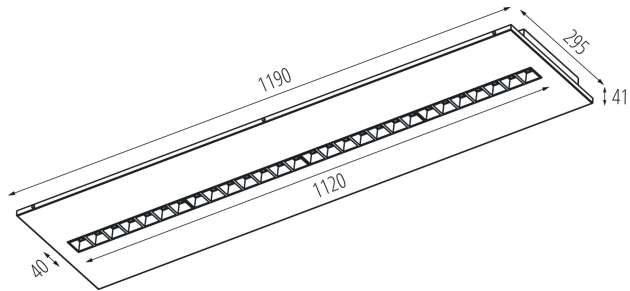

35849 OS-L8D-WW-RST-W-P3

Oprawa biurowa LED podtynkowa