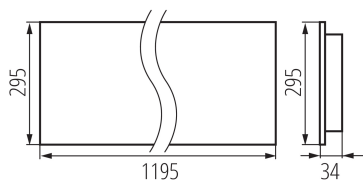

Oprawa biurowa LED podtynkowa

5905339361578

Seria opraw dla profesjonalistów z Fabryki Kanlux, która łączy funkcjonalność i estetykę. Dzięki bardzo dobrym parametrom świetlnym oprawy OFIS RST LED pozwalają na tworzenie energooszczędnych i nowoczesnych systemów oświetleniowych.

DANE OGÓLNE:

Kolor: czarny

Miejsce montażu: do wbudowania w sufit

Miejsce zastosowania: wewnątrz

Minimalna odległość od oświetlanego obiektu : 0,5m

Możliwość współpracy ze ściemniaczem : nie

Wyrób nie nadający się do okrywania materiałem

termoizolacyjnym: tak

Długość [mm]: 1195

Szerokość [mm]: 295

Wysokość [mm]: 34

Zintegrowane źródło światła LED: tak

DANE TECHNICZNE:

Napięcie znamionowe [V]: 220-240 AC

Częstotliwość znamionowa [Hz]: 50

Moc maksymalna [W]: 39W

Klasa ochronności przed porażeniem elektrycznym : I

Materiał klosza: tworzywo sztuczne

Rodzaj diody : LED SMD

Strumień świetlny oprawy [lm]: 4800

Barwa światła: ciepłobiała neutralna

Skorelowana temperatura barwowa [K]: 3500

Jednolitość barwy w elipsach McAdama : ≤3

Wskaźnik oddawania barw: 80

Trwałość [h]: 50000

Współczynnik zachowania strumienia świetlnego na zakończenie nominalnego okresu trwałości: L90B10

Ilość cykli wł/wył: ≥30000

Kąt świecenia [°]: 80

Zakres temperatury otoczenia, na którą może być narażony wyrób [°C]: 5÷25

Typ klosza: raster

Materiał obudowy: metal

Rodzaj przyłącza: kostka samozaciskowa

Zakres przekrojów stosowanych przewodów [mm²]: 1,5÷2,5

Czas nagrzewania lampy [s]: ≤1

Czas zapłonu lampy [s]: ≤0,5