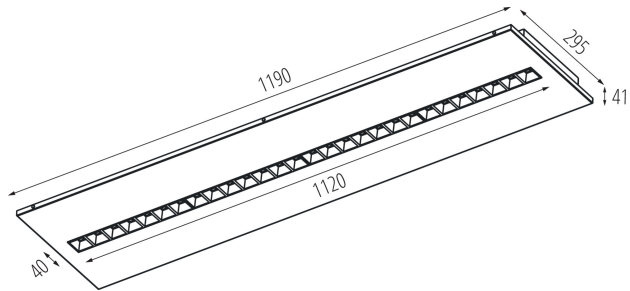

36157 OS-M8D-WN-RST-B-P3

Oprawa biurowa LED podtynkowa