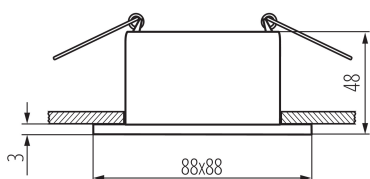

Pierścień oprawy punktowej

5905339362100

Ø75 mm

Kanlux GLOZO to duża rodzina pierścieni dekoracyjnych. Mają one modułową obudowę: podstawę w dwóch kształtach i kolorach oraz odbłyśnik w 4 kolorach w matce lub błysku. Daje nam to bardzo dużo możliwości aranżacji zestawiania ze sobą tych samych lub różnych rozwiązań kolorystycznych.

DANE OGÓLNE:

Kolor: biały

Miejsce montażu: do wbudowania w sufit

Miejsce zastosowania: wewnątrz

Minimalna odległość od oświetlanego obiektu : 0,5m

Pierścień dekoracyjny bez oprawki ceramicznej: tak

Wyrób nie nadający się do okrywania materiałem

termoizolacyjnym: tak

Długość [mm]: 88

Szerokość [mm]: 88

Wysokość [mm]: 48

Otwór montażowy [mm]: Ø75

DANE TECHNICZNE:

Napięcie znamionowe [V]: 12 AC; 12 DC; 220-240 AC

Moc maksymalna [W]: max 10

Klasa ochronności przed porażeniem elektrycznym: II/III

Źródło światła: MR16/PAR16

Źródło światła w komplecie: nie

Trzonek (Źródło światła): Gx5,3/GU10

Zakres temperatury otoczenia, na którą może być narażony

wyrób [°C]: 5÷25

Materiał obudowy: stop aluminium

Regulacja kątowa oprawy oświetleniowej: brak

Stopień IP: 20

DANE LOGISTYCZNE:

Jednostka miary: sztuka

Jak pakowane: 50

Ilość sztuk w opakowaniu pośrednim: 1

Ilość sztuk w opakowaniu zbiorczym: 50

Masa jednostkowa netto [g]: 82

Gramatura [g]: 119.4

Waga sztuki brutto [g]: 118

Długość opakowania jednostkowego [cm]: 10.5

Szerokość opakowania jednostkowego [cm]: 9

Wysokość opakowania jednostkowego [cm]: 6