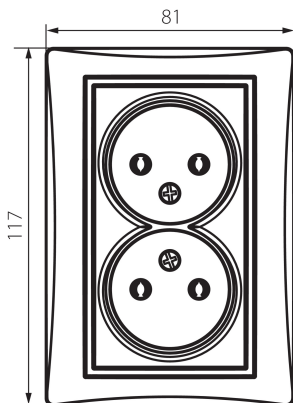

36486 DOMO 01-1280-142 cm

Gniazdo zasilające podwójne bez uziemienia, kompletne

5905339364869

Gniazdo zasilające podwójne bez uziemienia - kompletne.

DANE OGÓLNE:

Kolor: czarny mat

Miejsce montażu: do wbudowania w ścianę

Szerokość [mm]: 81

Wysokość [mm]: 110

Średnica puszkii montażowej: 68

Głębokość montażu: 25

Liczba gniazd: 2

DANE TECHNICZNE:

Napięcie znamionowe [V]: 250 AC

Prąd znamionowy [A]: 16

Klasa ochronności przed porażeniem elektrycznym: II

Materiał: PC

Materiał styków: CuSn94

Rodzaj uziemienia: 2P

Rodzaj zacisku: zacisk śrubowy

Tworzywo: PC

Stopień IP: 20

DANE LOGISTYCZNE:

Szerokość opakowania jednostkowego [cm]: 5

Wysokość opakowania jednostkowego [cm]: 18

Waga kartonu [kg]: 14.1996

Szerokość kartonu [cm]: 22

Wysokość kartonu [cm]: 51.2

36486 DOMO 01-1280-142 cm

Gniazdo zasilające podwójne bez uziemienia, kompletne