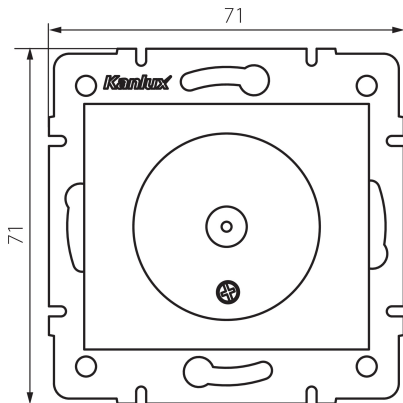

36487 DOMO 01-1301-042 cm

Gniazdo antenowe typu F

5905339364876

DANE OGÓLNE:

Kolor: czarny mat

Miejsce montażu: do wbudowania w ścianę

Szerokość [mm]: 69

Wysokość [mm]: 64

Średnica puszki montażowej: 60

DANE TECHNICZNE:

Tworzywo: PC

Stopień IP: 20

DANE LOGISTYCZNE:

Jednostka miary: sztuka

Jak pakowane: 10

Ilość sztuk w opakowaniu pośrednim: 10

Ilość sztuk w opakowaniu zbiorczym: 120

Masa jednostkowa netto [g]: 56

Gramatura [g]: 67.08

Długość opakowania jednostkowego [cm]: 12

Szerokość opakowania jednostkowego [cm]: 4

Wysokość opakowania jednostkowego [cm]: 14