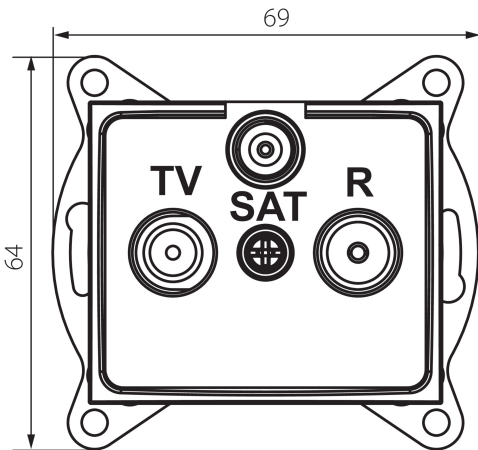

## 36489 DOMO 01-1350-042 cm

Gniazdo RTV-SAT końcowe

5905339364890

### DANE OGÓLNE:

**Kolor:** czarny mat

**Miejsce montażu:** do wbudowania w ścianę

**Szerokość [mm]:** 69

**Wysokość [mm]:** 64

**Średnica puszkii montażowej:** 60

**Ilość gniazd:** 3

### DANE TECHNICZNE:

**Materiał:** PC

**Rodzaj gniazd:** rtv-sat końcowe

**Tworzywo:** PC

**Stopień IP:** 20