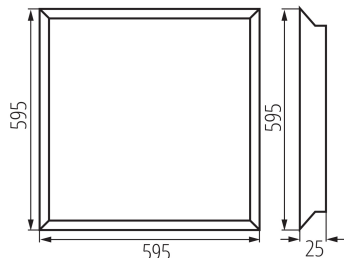

Panel LED podtynkowy