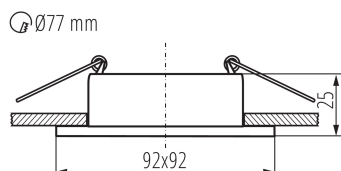

Pierścień oprawy punktowej

5905339372567

unique
LIGHT
effect

MODULAR
frame

Kanlux FELINE DSL to kwadratowe, eleganckie oczka sufitowe. Do dyspozycji jest 6 różnych wersji kolorystycznych, które dopasujesz do wnętrza, gdzie staną się one widoczną ozdobą.

DANE OGÓLNE:

Kolor: czarny

Miejsce montażu: do wbudowania w sufit

Miejsce zastosowania: wewnątrz

Minimalna odległość od oświetlanego obiektu : 0,5m

Pierścień dekoracyjny bez oprawki ceramicznej: tak

Wyrób nie nadający się do okrywania materiałem

termoizolacyjnym: tak

Długość [mm]: 92

Szerokość [mm]: 92

Wysokość [mm]: 25

Otwór montażowy [mm]: Ø77

DANE TECHNICZNE:

Napięcie znamionowe [V]: 12 AC; 12 DC; 220-240 AC

Moc maksymalna [W]: max 10

Klasa ochronności przed porażeniem elektrycznym : II/III

Źródło światła: MR16/PAR16

Źródło światła w komplecie: nie

Trzonek: Gx5,3/GU10

Zakres temperatury otoczenia, na którą może być narażony wyrób [°C]: 5÷25

Materiał obudowy: stop aluminium

Regulacja kątowna oprawy oświetleniowej: brak

Stopień IP: 20

DANE LOGISTYCZNE:

Jednostka miary: sztuka

Jak pakowane: 50

Ilość sztuk w opakowaniu pośrednim : 1

Ilość sztuk w opakowaniu zbiorczym : 50

Masa jednostkowa netto [g]: 102

Gramatura [g]: 145.4

Długość opakowania jednostkowego [cm]: 12

Szerokość opakowania jednostkowego [cm]: 4

Wysokość opakowania jednostkowego [cm]: 10

Waga kartonu [kg]: 7.27

Szerokość kartonu [cm]: 24

Wysokość kartonu [cm]: 26