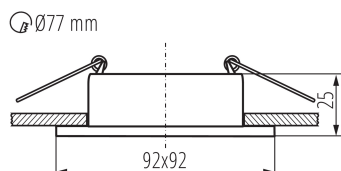

Pierścień oprawy punktowej

5905339372574

unique
LIGHT
effect

MODULAR
frame

Kanlux FELINE DSL to kwadratowe, eleganckie oczka sufitowe. Do dyspozycji jest 6 różnych wersji kolorystycznych, które dopasujesz do wnętrza, gdzie staną się one widoczną ozdobą.

DANE OGÓLNE:

Kolor: złoty / czarny

Miejsce montażu: do wbudowania w sufit

Miejsce zastosowania: wewnątrz

Minimalna odległość od oświetlanego obiektu : 0,5m

Pierścień dekoracyjny bez oprawki ceramicznej: tak

Wyrób nie nadający się do okrywania materiałem termoizolacyjnym: tak

Długość [mm]: 92

Szerokość [mm]: 92

Wysokość [mm]: 25

Otwór montażowy [mm]: Ø77

DANE TECHNICZNE:

Napięcie znamionowe [V]: 12 AC; 12 DC; 220-240 AC

Moc maksymalna [W]: max 10

Klasa ochronności przed porażeniem elektrycznym : II/III

Źródło światła: MR16/PAR16

Źródło światła w komplecie: nie

Trzonek: Gx5,3/GU10

Zakres temperatury otoczenia, na którą może być narażony wyrób [°C]: 5÷25

Materiał obudowy: stop aluminium

Regulacja kątowa oprawy oświetleniowej: brak

Stopień IP: 20

DANE LOGISTYCZNE:

Jednostka miary: sztuka

Jak pakowane: 50

Ilość sztuk w opakowaniu pośrednim : 1

Ilość sztuk w opakowaniu zbiorczym : 50

Masa jednostkowa netto [g]: 102

Gramatura [g]: 145.4

Długość opakowania jednostkowego [cm]: 12

Szerokość opakowania jednostkowego [cm]: 4

Wysokość opakowania jednostkowego [cm]: 10

Waga kartonu [kg]: 7.27

Szerokość kartonu [cm]: 24

Wysokość kartonu [cm]: 26