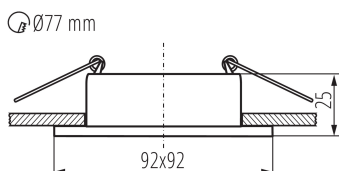

Pierścień oprawy punktowej

5905339372581

unique
LIGHT
effect

MODULAR
frame

Kanlux FELINE DSL to kwadratowe, eleganckie oczka sufitowe. Do dyspozycji jest 6 różnych wersji kolorystycznych, które dopasujesz do wnętrza, gdzie staną się one widoczną ozdobą.

DANE OGÓLNE:

Kolor: biały / czarny

Miejsce montażu: do wbudowania w sufit

Miejsce zastosowania: wewnątrz

Minimalna odległość od oświetlanego obiektu : 0,5m

Pierścień dekoracyjny bez oprawki ceramicznej: tak

Wyrób nie nadający się do okrywania materiałem

termoizolacyjnym: tak

Długość [mm]: 92

Szerokość [mm]: 92

Wysokość [mm]: 25

Otwór montażowy [mm]: Ø77

DANE TECHNICZNE:

Napięcie znamionowe [V]: 12 AC; 12 DC; 220-240 AC

Moc maksymalna [W]: max 10

Klasa ochronności przed porażeniem elektrycznym : II/III

Źródło światła: MR16/PAR16

Źródło światła w komplecie: nie

Trzonek: Gx5,3/GU10

Zakres temperatury otoczenia, na którą może być narażony

wyrób [°C]: 5÷25

Materiał obudowy: stop aluminium

Regulacja kątowa oprawy oświetleniowej: brak

Stopień IP: 20

DANE LOGISTYCZNE:

Jednostka miary: sztuka

Jak pakowane: 50

Ilość sztuk w opakowaniu pośrednim : 1

Ilość sztuk w opakowaniu zbiorczym : 50

Masa jednostkowa netto [g]: 102

Gramatura [g]: 145.4

Długość opakowania jednostkowego [cm]: 12

Szerokość opakowania jednostkowego [cm]: 4

Wysokość opakowania jednostkowego [cm]: 10

Waga kartonu [kg]: 7.27

Szerokość kartonu [cm]: 24

Wysokość kartonu [cm]: 26